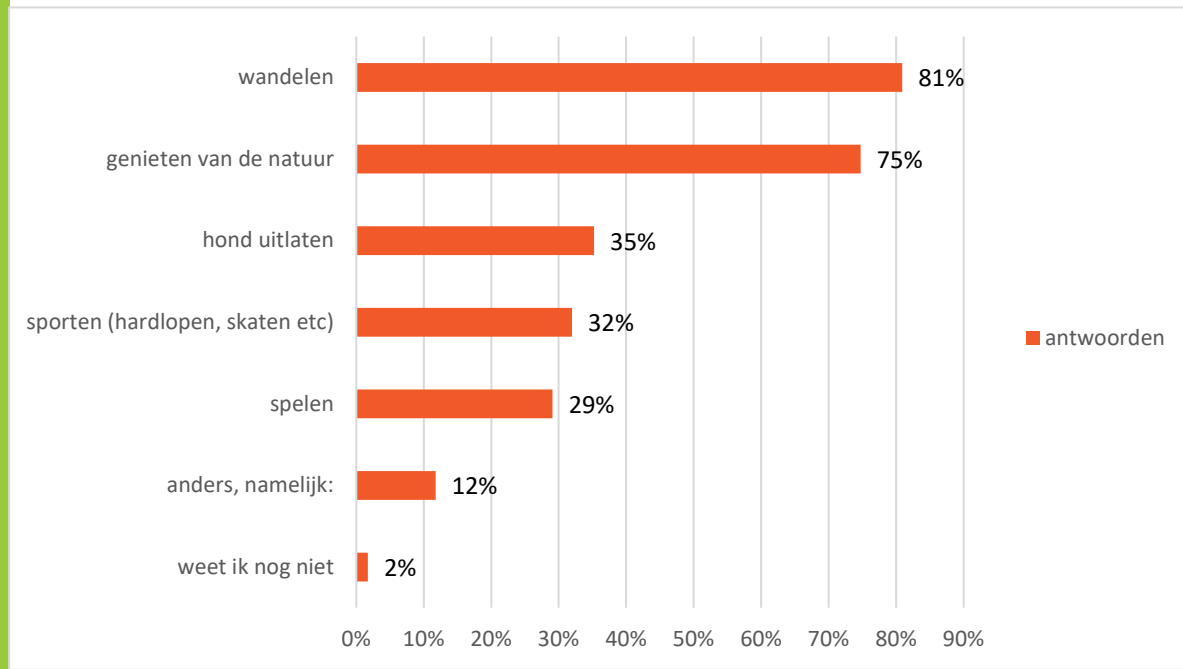

Park De Dwarsgouw

Resultaten enquête

Een samenvatting van de resultaten van de
enquête Park De Dwarsgouw

487 reacties

- 59% woont in de Wheermolen
- 27% woont in de Purmer-Noord
- 57% heeft thuiswonende kinderen
 - 44% hiervan heeft thuiswonende kinderen van 17 jaar en ouder
- 50% komt minstens 1 keer per week in gebied de Dwarsgouw
- 19% komt er niet of nauwelijks
- 80% komt lopend naar het park
- 7% komt met de auto
- 81% wil wandelen in het park

Meest bezochte voorzieningen

Heemtuin (55%), Trimbaan (50%)
en Kinderparadijs (26%)

Nu en....

Straks: (nog) meer genieten van natuur, sporten en spelen

straks

Sport in het park

Voor mezelf:

- Wandelroute 92%
- Trimbaan 32%
- Fitnessapparaten 31%
- Mountainbike 11%