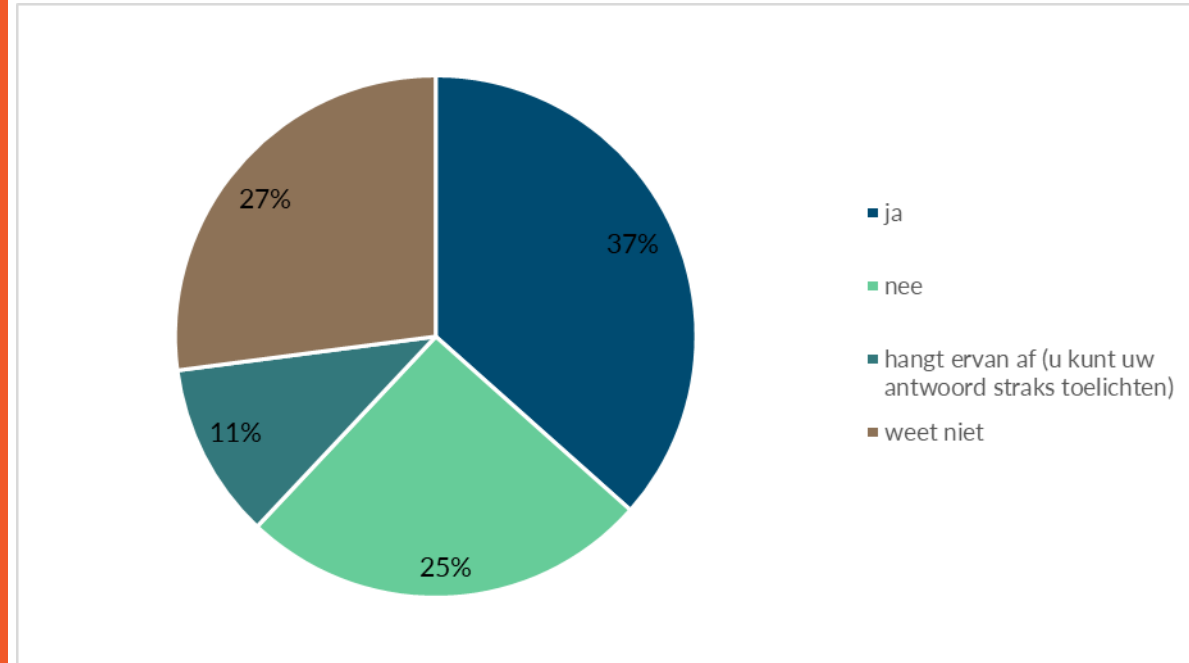

Park De Dwarsgouw

Resultaten enquête

Een samenvatting van de resultaten van de
enquête Park De Dwarsgouw

487 reacties

- 59% woont in de Wheermolen
- 27% woont in de Purmer-Noord
- 57% heeft thuiswonende kinderen
 - 44% hiervan heeft thuiswonende kinderen van 17 jaar en ouder
- 50% komt minstens 1 keer per week in gebied de Dwarsgouw
- 19% komt er niet of nauwelijks
- 80% komt lopend naar het park
- 7% komt met de auto
- 81% wil wandelen in het park

Spelen

- Meerderheid wil spelen in het park
- 60% wil 1 grote speeltuin
- 70% wil een avontuurlijk ingerichte speeltuin
- 66% wil een pluktuin
- 51% wil een blotevoetenpad

Vindt u dat er speelplekken in het park moeten komen?

Buurttuin

- 37% wil een buurttuin
- 20% wil zeker meewerken in de buurttuin

Zou u het leuk vinden als er in het park een buurttuin komt?

Honden

- 33% heeft een hond
- 7% laat een hond van een ander uit
- 63% van de hondenbezitters en uitlaters wil een uitrenveld