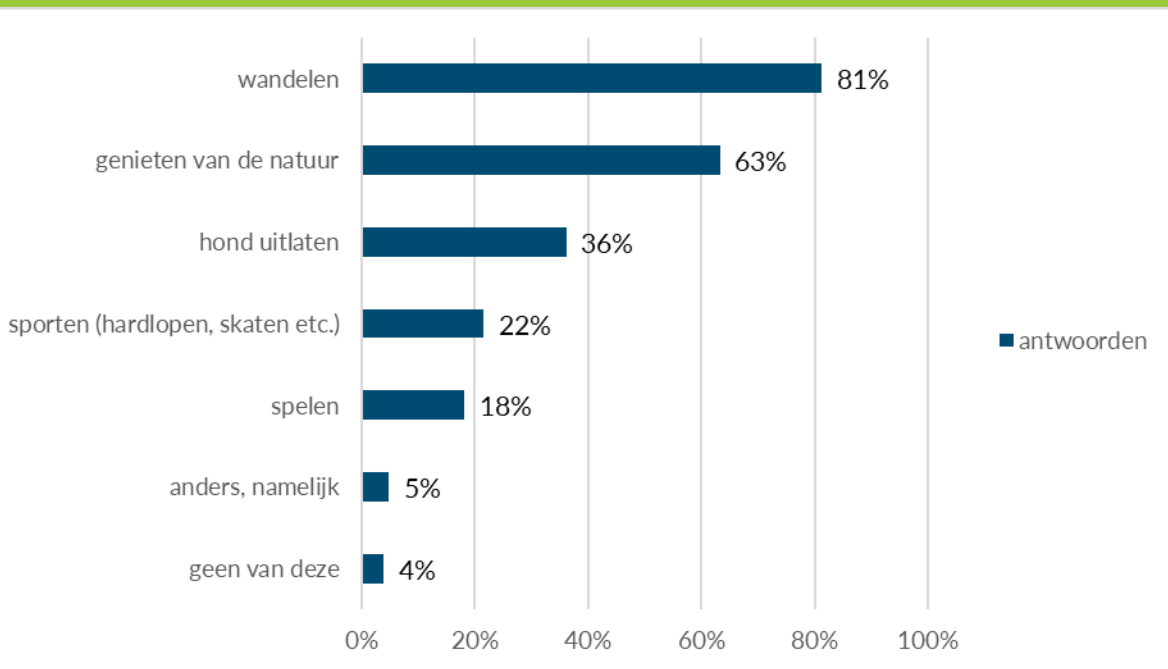

Nu en....

Straks: (nog) meer genieten van natuur, sporten en spelen

straks