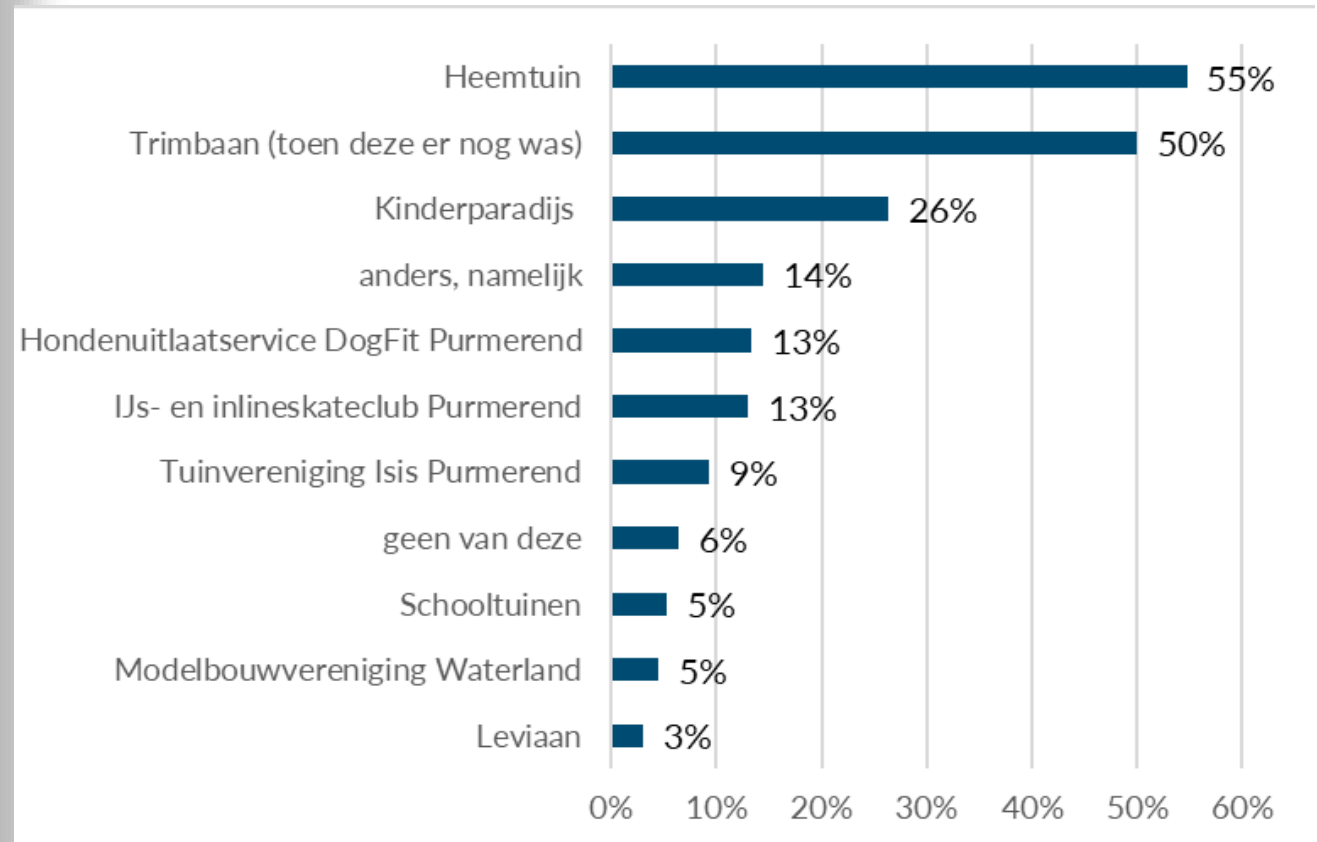

Meest bezochte voorzieningen

Heemtuin (55%), Trimbaan (50%)
en Kinderparadijs (26%)