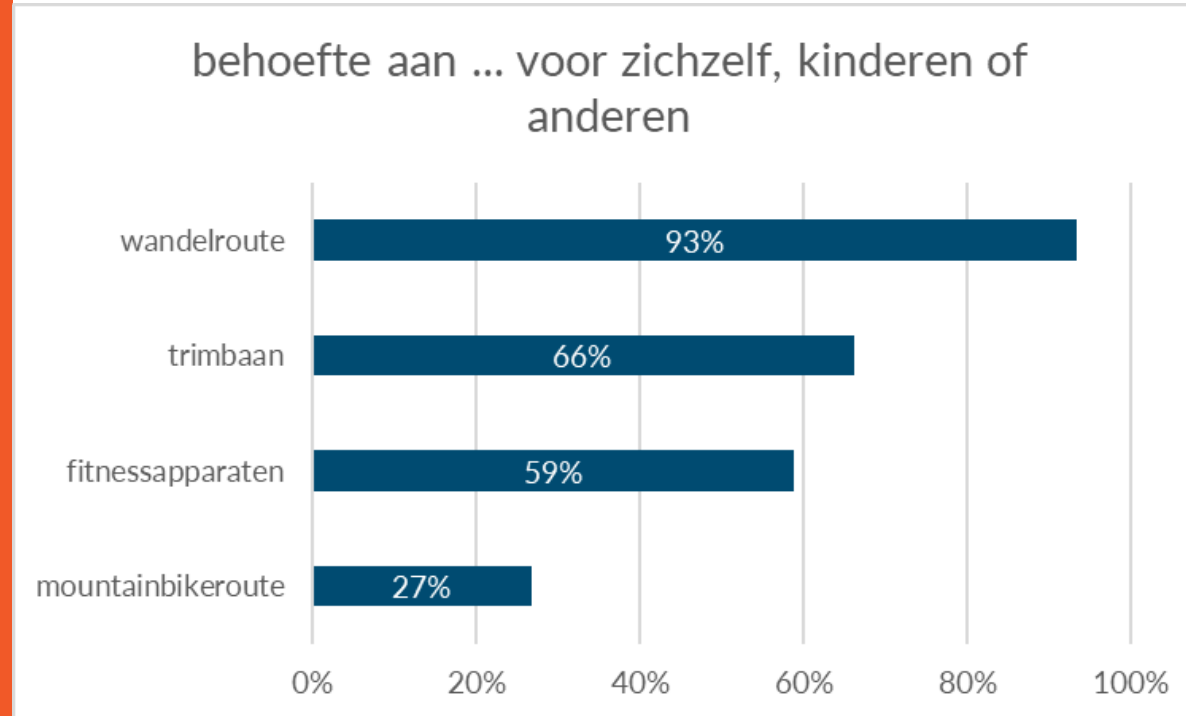

Park De Dwarsgouw

Resultaten enquête

Een samenvatting van de resultaten van de
enquête Park De Dwarsgouw

487 reacties

- 59% woont in de Wheermolen
- 27% woont in de Purmer-Noord
- 57% heeft thuiswonende kinderen
 - 44% hiervan heeft thuiswonende kinderen van 17 jaar en ouder
- 50% komt minstens 1 keer per week in gebied de Dwarsgouw
- 19% komt er niet of nauwelijks
- 80% komt lopend naar het park
- 7% komt met de auto
- 81% wil wandelen in het park

Meest bezochte voorzieningen

Heemtuin (55%), Trimbaan (50%)
en Kinderparadijs (26%)

Nu en....

Straks: (nog) meer genieten van natuur, sporten en spelen

straks

Sport in het park

Voor mezelf:

- Wandelroute 92%
- Trimbaan 32%
- Fitnessapparaten 31%
- Mountainbike 11%