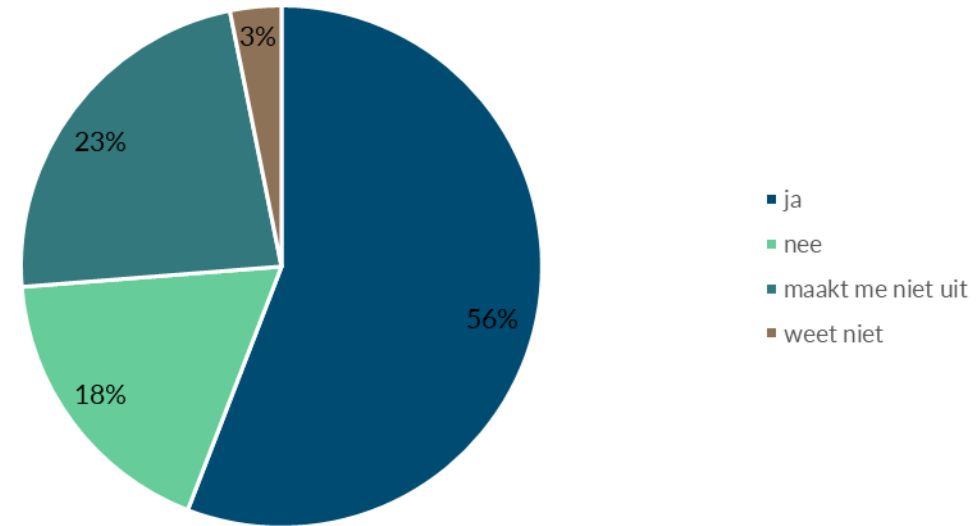

Park De Dwarsgouw

Resultaten enquête

Een samenvatting van de resultaten van de
enquête Park De Dwarsgouw

487 reacties

- 59% woont in de Wheermolen
- 27% woont in de Purmer-Noord
- 57% heeft thuiswonende kinderen
 - 44% hiervan heeft thuiswonende kinderen van 17 jaar en ouder
- 50% komt minstens 1 keer per week in gebied de Dwarsgouw
- 19% komt er niet of nauwelijks
- 80% komt lopend naar het park
- 7% komt met de auto
- 81% wil wandelen in het park

Spelen

- Meerderheid wil spelen in het park
- 60% wil 1 grote speeltuin
- 70% wil een avontuurlijk ingerichte speeltuin
- 66% wil een pluktuin
- 51% wil een blotevoetenpad

Vindt u dat er speelplekken in het park moeten komen?